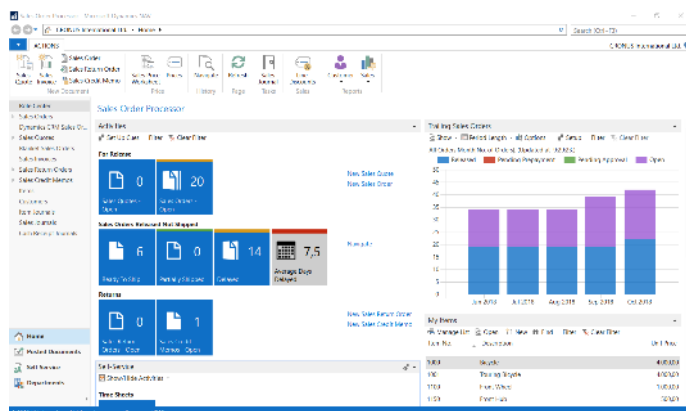

# Automatización del inventario físico para Microsoft Dynamics NAV

**Addons ATX**  
Microsoft Dynamics

 Microsoft Dynamics NAV

 Microsoft

# Addon para la Automatización del Inventario físico en Microsoft Dynamics NAV.

El Addon para la automatización del inventario físico permite la verificación y existencia del producto, insumos, suministros, bienes o materiales almacenados por medio de una lectora de códigos de barras o bien mediante un layout basado en Excel. Así como el control de cada uno de los artículos, codificándolos. Estos se pueden agrupar en categorías o series de producto o grupos de inventario, usando niveles de clasificación.

También integra el control de los almacenes, ubicación de los artículos dentro de los mismos y el manejo de los responsables y una vez realizado el inventario físico es posible comparar las existencias contra el teórico de manera automatizada.